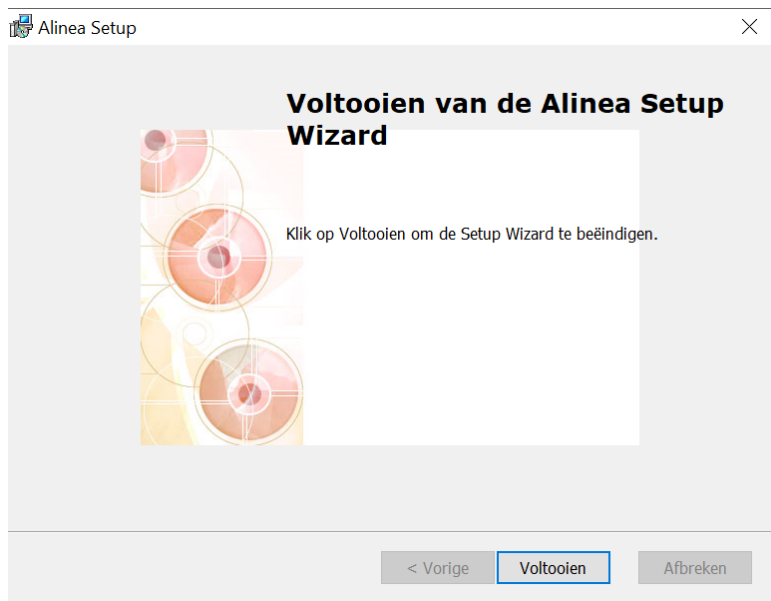

http://downloads.swvzoetermeer.nl/Dyslexie/Alinea/Alinea_NL_v1.10_Full.exe

Om de software te installeren moet u over Administratorrechten beschikken.
Sluit alle toepassingen af.

Start de installatie:

Open Windows Verkenner. Ga naar de map waar u de bestanden hebt opgeslagen.
Dubbelklik op het bestand, '**Alinea_NL_v1.10_Full.exe**'. Het bestand wordt nu geopend en het installatieproces start automatisch.

Indien het venster Gebruikersaccountbeheer verschijnt, klik op Ja om toe te staan dat het programma geïnstalleerd wordt.

Het pakket wordt uitgepakt en in een tijdelijke map geplaatst.

Vervolgens wordt de Setup Wizard gestart.
In het scherm dat nu verschijnt klikt u op "Volgende".

Hierna kunt u een keuze maken voor het woordenboek dat in Alinea wordt gebruikt.

In het volgende scherm klikt u op “Installeren”

In het volgende scherm klikt u op “Voltooien”

Alinea is nu geïnstalleerd en op het bureaublad staat het Alinea icoontje. Klik hier op om het programma voor de eerste keer te starten.