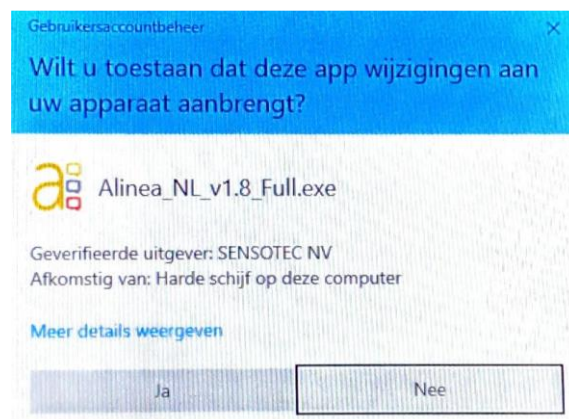

Installatie instructie Alinea voor Windows

Bron:
Sensotec BV
Lexima BV

Versie 2024-10

Voor u met de installatie kunt beginnen dient de software te worden opgehaald bij de website van het Samenwerkingsverband Zoetermeer.
Voor de installatie heeft u het Alinea NL Full pakket nodig.
U kunt dit downloaden door op de onderstaande link te klikken. Het bestand wordt dan opgehaald en in een map op uw computer opgeslagen; in de meeste gevallen is dit de map 'Downloads'.

http://downloads.swvzoetermeer.nl/Dyslexie/Alinea/Alinea_NL_v1.10_Full.exe

Om de software te installeren moet u over Administratorrechten beschikken.
Sluit alle toepassingen af.

Start de installatie:

Open Windows Verkenner. Ga naar de map waar u de bestanden hebt opgeslagen.
Dubbelklik op het bestand, '**Alinea_NL_v1.10_Full.exe**'. Het bestand wordt nu geopend en het installatieproces start automatisch.

Indien het venster Gebruikersaccountbeheer verschijnt, klik op Ja om toe te staan dat het programma geïnstalleerd wordt.

Het pakket wordt uitgepakt en in een tijdelijke map geplaatst.

Vervolgens wordt de Setup Wizard gestart.
In het scherm dat nu verschijnt klikt u op "Volgende".