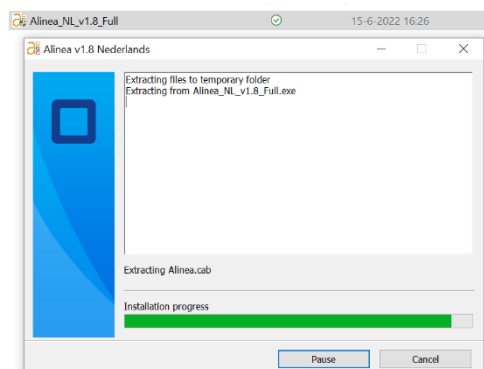

Installatie instructie Alinea voor Windows

Bron:
Sensotec BV
Lexima BV

Versie 2024-10

Voor u met de installatie kunt beginnen dient de software te worden opgehaald bij de website van het Samenwerkingsverband Zoetermeer.
Voor de installatie heeft u het Alinea NL Full pakket nodig.
U kunt dit downloaden door op de onderstaande link te klikken. Het bestand wordt dan opgehaald en in een map op uw computer opgeslagen; in de meeste gevallen is dit de map 'Downloads'.

http://downloads.swvzoetermeer.nl/Dyslexie/Alinea/Alinea_NL_v1.10_Full.exe

Om de software te installeren moet u over Administratorrechten beschikken.
Sluit alle toepassingen af.

Start de installatie:

Open Windows Verkenner. Ga naar de map waar u de bestanden hebt opgeslagen.
Dubbelklik op het bestand, '**Alinea_NL_v1.10_Full.exe**'. Het bestand wordt nu geopend en het installatieproces start automatisch.

Indien het venster Gebruikersaccountbeheer verschijnt, klik op Ja om toe te staan dat het programma geïnstalleerd wordt.

Het pakket wordt uitgepakt en in een tijdelijke map geplaatst.

Vervolgens wordt de Setup Wizard gestart.
In het scherm dat nu verschijnt klikt u op "Volgende".

Hierna kunt u een keuze maken voor het woordenboek dat in Alinea wordt gebruikt.

In het volgende scherm klikt u op “Installeren”

In het volgende scherm klikt u op “Voltooien”

Alinea is nu geïnstalleerd en op het bureaublad staat het Alinea icoontje. Klik hier op om het programma voor de eerste keer te starten.